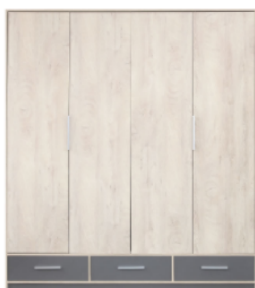

Opis produktu

⇔⇔ **Szafa ISKO IS1** ⇔⇔

Szafa ISKO IS1

Szafy Isko to nowoczesne meble, które idealnie sprawdzą się w zaaranżowaniu sypialni czy garderoby. Korpusy i fronty wykonane zostały z wysokiej jakości płyty meblowej laminowanej. Szeroka kolorystyka, funkcjonalność szaf oraz nietypowe łamane fronty, sprawiają że szafa jest pojemna i niezwykle użytkowa.

-
- CECHY:**
- ▶ *Mebel dwudrzwiowy, z laminowanymi frontami*
 - ▶ *Szafa posiada trzy szuflady*
 - ▶ *Uchwyty wykonane z tworzywa sztucznego*
 - ▶ *Szuflady wyposażone w prowadnice rolkowe*
 - ▶ *Dwie wersje kolorystyczne do wyboru w opcji*

- WYMIARY:**
- ▶ *Szerokość 204 cm*
 - ▶ *Wysokość 230 cm*
 - ▶ *Głębokość 60 cm*

prezentowane zdjęcia mogą się różnić od rzeczywistego koloru płyty

Dąb Sonoma / Biały Lux

Dąb / Antracyt

IS1
204 / 230 / 60

ISL1
204 / 230 / 60

Wnętrze szafy

Wnętrze szafy

IS1
204 / 230 / 60

ISL1
204 / 230 / 60

Wnętrze szafy

Wnętrze szafy

Jest to bardzo bogaty system i ma wiele elementów zarówno do salonu , jadalni czy sypialni