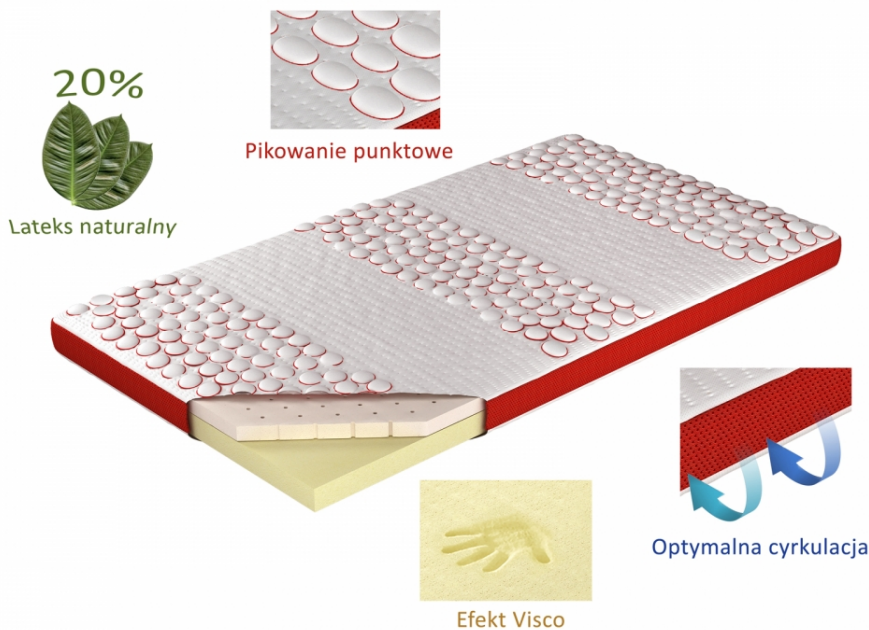

Link do produktu: <https://www.mebledarlowo.pl/nakladka-na-materac-toplatermo-soft-9cm-200x200-p-2825.html>

## NAKŁADKA Na materac TOPLATERMO SOFT 9cm 200x200

Cena	<b>1 689,00 zł</b>
Dostępność	<b>Dostępny</b>
Czas wysyłki	<b>21 dni roboczych</b>

#### Nakładka TOPLATERMO SOFT

Nakładka Toplatermo to bardzo wyjątkowa nakładka na materac w kolekcji Kwiaty Nocy od Meble Marzenie. Posiada ona wkład będący kombinacją lateksu włoskiego o zawartości 20% lateksu naturalnego oraz pianki termoelastycznej o bardzo wysokiej gęstości. Ta kombinacja daje klientowi możliwość wyboru sprężystości powierzchni spania w wersji elastycznej lub delikatnej i spolegliwej, wybitnie dopasowującej się do kształtów ciała.

Dodatkowo nakładka Toplatermo wyposażona jest w pokrowiec Koral, pikowany punktowo, co zapewnia jednocześnie wentylację, a także maksymalizację efektu visco, co z kolei stawia ten układ w ścisłej czołówce nakładek w tym regionie Europy. Na całym obwodzie znajduje się taśma 3D ułatwiająca wentylację nakładki i całego zestawu.