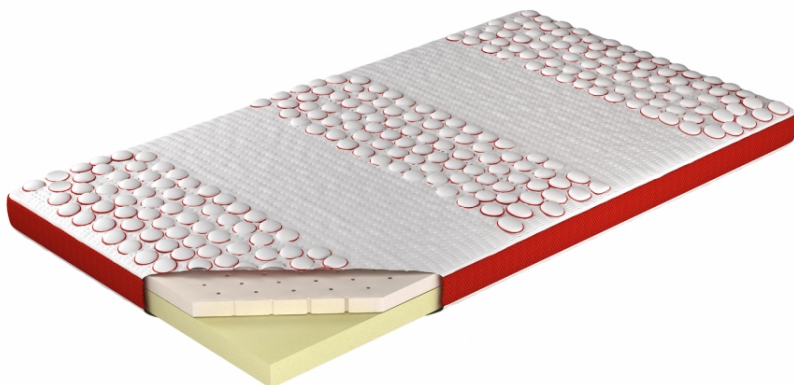

Link do produktu: <https://www.mebledarlowo.pl/nakladka-na-materac-toplatermo-soft-9cm-200x200-p-2825.html>

#### Nakładka TOPLATERMO SOFT

Nakładka Toplatermo to bardzo wyjątkowa nakładka na materac w kolekcji Kwiaty Nocy od Meble Marzenie. Posiada ona wkład będący kombinacją lateksu włoskiego o zawartości 20% lateksu naturalnego oraz pianki termoelastycznej o bardzo wysokiej gęstości. Ta kombinacja daje klientowi możliwość wyboru sprężystości powierzchni spania w wersji elastycznej lub delikatnej i spolegliwej, wybitnie dopasowującej się do kształtów ciała.

Dodatkowo nakładka Toplatermo wyposażona jest w pokrowiec Koral, pikowany punktowo, co zapewnia jednocześnie wentylację, a także maksymalizację efektu visco, co z kolei stawia ten układ w ścisłej czołówce nakładek w tym regionie Europy. Na całym obwodzie znajduje się taśma 3D ułatwiająca wentylację nakładki i całego zestawu.

Pokrowiec nakładki posiada też zamek rozdzielczy umożliwiający zdjęcie go i wypranie w temperaturze do 60 st.C. Wysokość całego pokrowca to aż 10 cm! Polecane dla osób najbardziej wymagających pod względem snu, wypoczynku i zdrowia.