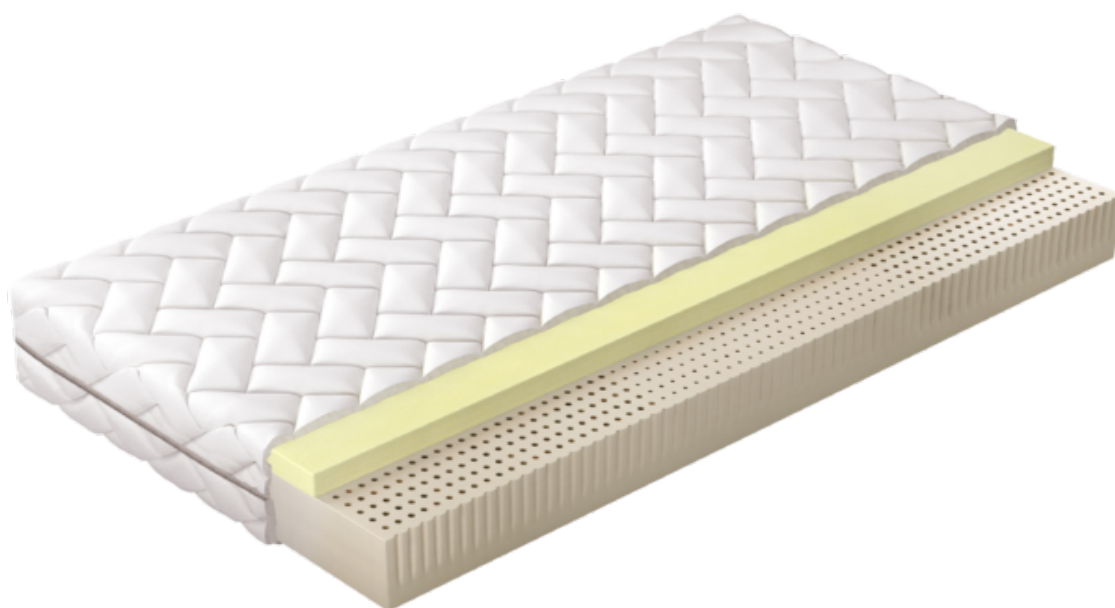


Dane aktualne na dzień: 16-08-2022 14:46

Link do produktu: <https://www.mebedarlowo.pl/materac-vitea-14-cm-lateksowy-visko-termoelastyczny-7-stref-twardosci-srednio-twardy-90x200-p-2671.html>

Materac Vitea 14 cm , lateksowy , visko termoelastyczny , 7 stref twardości , średnio twardy 90x200

Cena	1 666,00 zł
Dostępność	Dostępność - 3 dni
Czas wysyłki	21 dni roboczych

Opis produktu

◆ ⇄ ◆ **Materac Vitea** ◆ ⇄ ◆

Dwustronny, średnio twardy, 7 strefowy materac lateksowo-termoelastyczny

Niezwykła sprężystość lateksu idzie tu w parze z miękką, dopasowującą się do kształtów ciała unikalną pianką termoelastyczną. To połączenie stawia materac **Vitea** w ścisłej czołówce materacy o właściwościach ortopedycznych.

Produkt polecany osobom cierpiącym na problemy ze spaniem i bóle pleców. Docenią go także alergicy. Doskonałe rozwiązanie dla posiadaczy stelaży elektrycznych.

- ▶ wkład lateksowy o grubości 14 cm
 - ▶ pianka termoelastyczna 3 cm
 - ▶ wysokość materaca ok. 19 cm
- ▶ wersja podstawowa: w pokrowcu Aero pikowany 300g/m², wzór pikowania „cegietka”

Antyalergiczny

Unikalne właściwości naturalnego lateksu uniemożliwiają rozwój alergenów wewnątrz materaca. Dodatkowo, wymienny pokrowiec może być wielokrotnie prany w temperaturze do 60 st. Celsjusza, co zapewnia odpowiednią higienę.