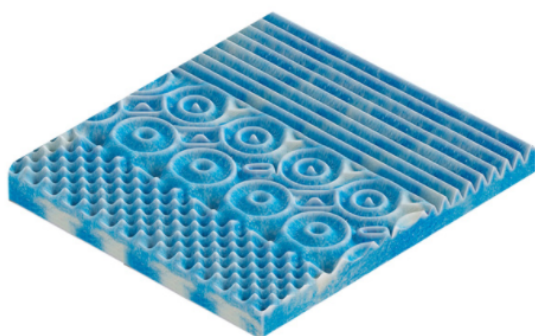

Opis produktu

◆ ↔ ◆ **SILVER PROTECT** ◆ ↔ ◆

**Lateks, Dwustronny, Materac ortopedyczny, Antyalergiczny,
Pianka termoelastyczna, Pianka Wysokoelastyczna!**

Opis Materaca :

Materac stworzony z myślą o osobach, dla których szczególne mają właściwości zdrowotne. Jest odpowiedzią nie tylko na dolegliwości szyi, kręgosłupa i pleców, ale też zapewnia działanie antybakteryjne, oraz antyalergiczne. Materac objęty jest 5-letnią gwarancją.

Istotnym elementem odpowiadającym za wygodę materaca **Silver Protect** jest też formatka sprężyn kieszeniowych. Ich niezależne działanie, podział na siedem stref twardości, jak również znaczna ilość punktów podparcia (około 260 sprężyn na 1 m²) są od lat wyznacznikiem wysokiego standardu wypoczynku w Europie.

Całość opina wyjątkowy pokrowiec Silver, zawierający jony srebra o działaniu antybakteryjnym. Możliwość wyprania tego pokrowca w temperaturze do 60 stopni Celsjusza, jak również zastosowana na całym obwodzie przepiękna siatka 3D, wzmagają dodatkowo antyalergiczne właściwości materaca.

Pokrowiec Silver

Stylowy pokrowiec charakteryzują właściwości antybakteryjne, dzięki zawartym w nim jonom srebra. Dodatkowo na jego całym obwodzie umieszczono szczególnie rodzaj siatki 3D, która wpływa na odpowiednią przewiewność i świetne działanie antyalergiczne materaca. Co więcej, pokrowiec można prać w temperaturze do 60 stopni Celsjusza.