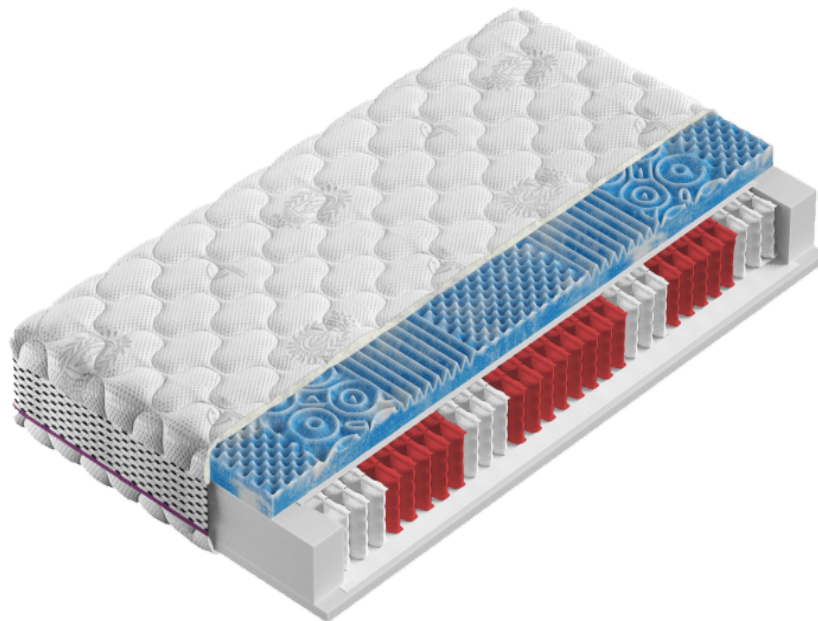

Opis produktu

◆ ↔ ◆ **SILVER PROTECT** ◆ ↔ ◆

**Lateks, Dwustronny, Materac ortopedyczny, Antyalergiczny,
Pianka termoelastyczna, Pianka Wysokoelastyczna!**

Opis Materaca :

Materac stworzony z myślą o osobach, dla których szczególne mają właściwości zdrowotne. Jest odpowiedzią nie tylko na dolegliwości szyi, kręgosłupa i pleców, ale też zapewnia działanie antybakteryjne, oraz antyalergiczne. Materac objęty jest 5-letnią gwarancją.

Istotnym elementem odpowiadającym za wygodę materaca **Silver Protect** jest też formatka sprężyn kieszeniowych. Ich niezależne działanie, podział na siedem stref twardości, jak również znaczna ilość punktów podparcia (około 260 sprężyn na 1 m²) są od lat wyznacznikiem wysokiego standardu wypoczynku w Europie.

Całość opina wyjątkowy pokrowiec Silver, zawierający jony srebra o działaniu antybakteryjnym. Możliwość wyprania tego pokrowca w temperaturze do 60 stopni Celsjusza, jak również zastosowana na całym obwodzie przepiękna siatka 3D, wzmagają dodatkowo antyalergiczne właściwości materaca.

Pokrowiec Silver

Stylowy pokrowiec charakteryzują właściwości antybakteryjne, dzięki zawartym w nim jonom srebra. Dodatkowo na jego całym obwodzie umieszczono szczególnie rodzaj siatki 3D, która wpływa na odpowiednią przewiewność i świetne działanie antyalergiczne materaca. Co więcej, pokrowiec można prać w temperaturze do 60 stopni Celsjusza.